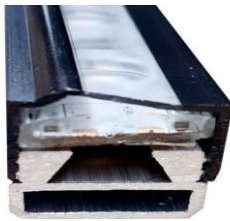

## BELLA

BELLA Leuchte 31mm x 27mm

BELLA LED IP67

BELLA LDT (110° x 70°)

Biegeradius >180

Anschlüsse

LED Flex

<b>LED</b>	Artikel Nr.: Bella-F01
Spannung :	24V
IP :	67
Farbtemperatur :	3'000 / 4'000k Sonderbestückung möglich
RGB	2700 - 6500k
LED :	Nichia
Lebensdauer :	L80B50 : 50'000h
Leistung :	<b>10W / Lm</b> <b>735 Lm / m</b> Sonderbestückung möglich
	8 - 16W /Lm
Asymmetrisches Objektiv :	110° x70°
Umgebungstemperatur :	-40...+55°C
LED Flex Dimensionen :	23 x 10.5mm
Farbwiedergabe :	Ra< 80

<b>Abdeckung</b>	Artikel Nr. : Bella-A02
	Polycarbonat
Seite :	100% schwarz
Mitte :	98% transparent
Länge :	1 Stange ist 1.98 m

<b>Halterung</b>	Artikel Nr. : Bella-H-03
	Aluminium
	keine Bohrlöcher / natur
Länge :	1 Stange ist 1.98 m

### Funktionen und Vorteile:

- Versiegelt mit vollständig transparenten und wasserdichten Materialien.
- Flexibles Streifen-Design (weich und biegsam) ideal für gebogene Oberflächenmontage.
- Optionales symmetrisches Objektiv (20°, 30°, 40°, 50°, 25°x40°) oder asymmetrisches Objektiv (110° x70°).
- Kann durch intelligentes Zubehör schneidbar und wieder verbunden werden:
  - (1) symmetrischer Typ: Mindestschnittlänge 166,6 mm (7 LEDs);
  - (2) Asymmetrischer Typ: Mindestschnittlänge 166,6 mm (5 LEDs).
- Intelligentes Zubehörset: Aluminiumprofil/PC-Abdeckung/Endkappen/Halterungen und Verbinder.
- Hochleistungs-Nichia-LED mit 0,5 W als Lichtquelle.
- Farbe: Einfarbig, abstimmbares Weiß, RGB.
- PWM-Dimmung oder DMX-Steuerungsunterstützung.
- LED-Menge: 42 Stück/m (symmetrischer Typ), 30 Stück/m (asymmetrischer Typ).
- 24VDC Betrieb und 20W/Meter max.
- 108 LM/W für symmetrische Ausführung und 80 LM/W asymmetrische Ausführung.
- Maximal 10 Meter pro durchgehender Lauflänge.
- Beleuchtungsabstand mehr als 3 Meter.
- Schutzart IP67 für Außenanwendungen
- Muss zur Wärmeableitung mit Aluminiumgehäuse montiert werden
- 2 Jahre Garantie.