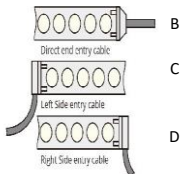

## BELLA

BELLA Leuchte 31mm x 27mm

BELLA LED IP67

BELLA LDT (110° x 70°)

Biegeradius >180

Anschlüsse

LED Flex

<b>LED</b>	Artikel Nr.: Bella-F01
Spannung :	24V
IP :	67
Farbtemperatur :	3'000 / 4'000k Sonderbestückung möglich
RGB	2700 - 6500k
LED :	Nichia
Lebensdauer :	L80B50 : 50'000h
Leistung :	<b>10W / Lm</b> <b>735 Lm / m</b> Sonderbestückung möglich
	8 - 16W /Lm
Asymmetrisches Objektiv :	110° x70°
Umgebungstemperatur :	-40...+55°C
LED Flex Dimensionen :	23 x 10.5mm
Farbwiedergabe :	Ra< 80

<b>Dimension</b>	H 31mm
<b>Leuchte :</b>	B 27mm

<b>Bestellung :</b>	LED Flexband mind. 5 meter
	Schnittlänge 166,6 mm (5 LEDs)

\*\* Anschluss vergossen A = Draht 2x 1mm austritt hinten. Draht Länge 2m inkl.  
 \*\*\* Kabelanschluss nach Absprache!

### Funktionen und Vorteile:

- Versiegelt mit vollständig transparenten und wasserdichten Materialien.
- Flexibles Streifen-Design (weich und biegsam) ideal für gebogene Oberflächenmontage.
- Optionales symmetrisches Objektiv (20°, 30°, 40°, 50°, 25°x40°) oder asymmetrisches Objektiv (110° x70°).
- Kann durch intelligentes Zubehör schneidbar und wieder verbunden werden:
  - (1) symmetrischer Typ: Mindestschnittlänge 166,6 mm (7 LEDs);
  - (2) Asymmetrischer Typ: Mindestschnittlänge 166,6 mm (5 LEDs).
- Intelligentes Zubehörset: Aluminiumprofil/PC-Abdeckung/Endkappen/Halterungen und Verbinder.
- Hochleistungs-Nichia-LED mit 0,5 W als Lichtquelle.
- Farbe: Einfarbig, abstimmbares Weiß, RGB.
- PWM-Dimmung oder DMX-Steuerungsunterstützung.
- LED-Menge: 42 Stück/m (symmetrischer Typ), 30 Stück/m (asymmetrischer Typ).
- 24VDC Betrieb und 20W/Meter max.
- 108 LM/W für symmetrische Ausführung und 80 LM/W asymmetrische Ausführung.
- Maximal 10 Meter pro durchgehender Lauflänge.
- Beleuchtungsabstand mehr als 3 Meter.
- Schutzart IP67 für Außenanwendungen
- Muss zur Wärmeableitung mit Aluminiumgehäuse montiert werden
- 2 Jahre Garantie.