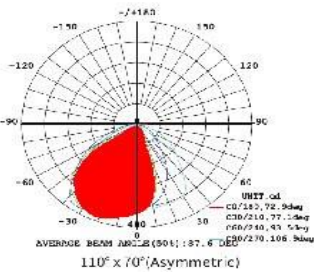

## BELLA

BELLA Leuchte 31mm x 27mm

BELLA LED IP67

BELLA LDT (110° x 70°)

Biegeradius >180

Anschlüsse

LED Flex

<b>LED</b>	Artikel Nr.: Bella-F01
Spannung :	24V
IP :	67
Farbtemperatur :	3'000 / 4'000k Sonderbestückung möglich
RGB	2700 - 6500k
LED :	Nichia
Lebensdauer :	L80B50 : 50'000h
Leistung :	<b>10W / Lm</b> <b>735 Lm / m</b> Sonderbestückung möglich
	8 - 16W /Lm
Asymmetrisches Objektiv :	110° x70°
Umgebungstemperatur :	-40...+55°C
LED Flex Dimensionen :	23 x 10.5mm
Farbwiedergabe :	Ra< 80

<b>Abdeckung</b>	Artikel Nr. : Bella-A02
	Polycarbonat
Seite :	100% schwarz
Mitte :	98% transparent
Länge :	1 Stange ist 1.98 m

<b>Halterung</b>	Artikel Nr. : Bella-H-03
	Aluminium
	keine Bohrlöcher / natur
Länge :	1 Stange ist 1.98 m