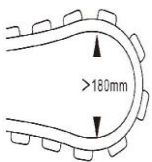

## BELLA

BELLA Leuchte 31mm x 27mm

BELLA LED IP67

BELLA LDT (110° x 70°)

Biegeradius >180

Anschlüsse

LED Flex

<b>LED</b>	Artikel Nr.: Bella-F01
Spannung :	24V
IP :	67
Farbtemperatur :	3'000 / 4'000k Sonderbestückung möglich
RGB	2700 - 6500k
LED :	Nichia
Lebensdauer :	L80B50 : 50'000h
Leistung :	<b>10W / Lm</b> <b>735 Lm / m</b> Sonderbestückung möglich
	8 - 16W /Lm
Asymmetrisches Objektiv :	110° x70°
Umgebungstemperatur :	-40...+55°C
LED Flex Dimensionen :	23 x 10.5mm
Farbwiedergabe :	Ra< 80

<b>Dimension</b>	H 31mm
<b>Leuchte :</b>	B 27mm

<b>Bestellung :</b>	LED Flexband mind. 5 meter
	Schnittlänge 166,6 mm (5 LEDs)

\*\* Anschluss vergossen A = Draht 2x 1mm austritt hinten. Draht Länge 2m inkl.  
 \*\*\* Kabelanschluss nach Absprache!

### Funktionen und Vorteile:

- Versiegelt mit vollständig transparenten und wasserdichten Materialien.
- Flexibles Streifen-Design (weich und biegsam) ideal für gebogene Oberflächenmontage.
- Optionales symmetrisches Objektiv (20°, 30°, 40°, 50°, 25°x40°) oder asymmetrisches Objektiv (110° x70°).
- Kann durch intelligentes Zubehör schneidbar und wieder verbunden werden:
  - (1) symmetrischer Typ: Mindestschnittlänge 166,6 mm (7 LEDs);
  - (2) Asymmetrischer Typ: Mindestschnittlänge 166,6 mm (5 LEDs).
- Intelligentes Zubehörset: Aluminiumprofil/PC-Abdeckung/Endkappen/Halterungen und Verbinder.
- Hochleistungs-Nichia-LED mit 0,5 W als Lichtquelle.
- Farbe: Einfarbig, abstimmbares Weiß, RGB.
- PWM-Dimmung oder DMX-Steuerungsunterstützung.
- LED-Menge: 42 Stück/m (symmetrischer Typ), 30 Stück/m (asymmetrischer Typ).
- 24VDC Betrieb und 20W/Meter max.
- 108 LM/W für symmetrische Ausführung und 80 LM/W asymmetrische Ausführung.
- Maximal 10 Meter pro durchgehender Lauflänge.
- Beleuchtungsabstand mehr als 3 Meter.
- Schutzart IP67 für Außenanwendungen
- Muss zur Wärmeableitung mit Aluminiumgehäuse montiert werden
- 2 Jahre Garantie.