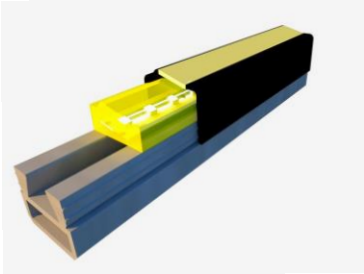

# Asymmetrischer optischer flexibler Wall Washer LED-Streifen

## BELLA

BELLA Leuchte 31mm x 27mm

BELLA LED IP67

BELLA LDT (110° x 70°)

Biegeradius >180

Anschlüsse

LED Flex

<b>LED</b>	Artikel Nr.: Bella-F01
Spannung :	24V
IP :	67
Farbtemperatur :	3'000 / 4'000k Sonderbestückung möglich
RGB	2700 - 6500k
LED :	Nichia
Lebensdauer :	L80B50 : 50'000h
Leistung :	<b>10W / Lm</b> <b>735 Lm / m</b> Sonderbestückung möglich
	8 - 16W /Lm
Asymmetrisches Objektiv :	110° x70°
Umgebungstemperatur :	-40...+55°C
LED Flex Dimensionen :	23 x 10.5mm
Farbwiedergabe :	Ra< 80

<b>Abdeckung</b>	Artikel Nr. : Bella-A02
	Polycarbonat
Seite :	100% schwarz
Mitte :	98% transparent
Länge :	1 Stange ist 1.98 m

<b>Halterung</b>	Artikel Nr. : Bella-H-03
	Aluminium
	keine Bohrlöcher / natur
Länge :	1 Stange ist 1.98 m

### Funktionen und Vorteile:

- Versiegelt mit vollständig transparenten und wasserdichten Materialien.
- Flexibles Streifen-Design (weich und biegsam) ideal für gebogene Oberflächenmontage.
- Optionales symmetrisches Objektiv (20°, 30°, 40°, 50°, 25°x40°) oder asymmetrisches Objektiv (110° x70°).
- Kann durch intelligentes Zubehör schneidbar und wieder verbunden werden:
  - (1) symmetrischer Typ: Mindestschnittlänge 166,6 mm (7 LEDs);
  - (2) Asymmetrischer Typ: Mindestschnittlänge 166,6 mm (5 LEDs).
- Intelligentes Zubehörset: Aluminiumprofil/PC-Abdeckung/Endkappen/Halterungen und Verbinder.
- Hochleistungs-Nichia-LED mit 0,5 W als Lichtquelle.
- Farbe: Einfarbig, abstimmbares Weiß, RGB.
- PWM-Dimmung oder DMX-Steuerungsunterstützung.
- LED-Menge: 42 Stück/m (symmetrischer Typ), 30 Stück/m (asymmetrischer Typ).
- 24VDC Betrieb und 20W/Meter max.
- 108 LM/W für symmetrische Ausführung und 80 LM/W asymmetrische Ausführung.
- Maximal 10 Meter pro durchgehender Lauflänge.
- Beleuchtungsabstand mehr als 3 Meter.
- Schutzart IP67 für Außenanwendungen
- Muss zur Wärmeableitung mit Aluminiumgehäuse montiert werden
- 2 Jahre Garantie.