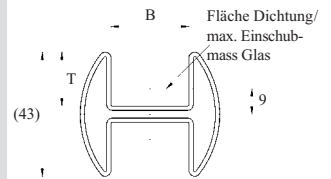

Nutrohre / Tubes de fond de gorge

Nutrohr oval, geschliffen Korn 240/320
Tube de fond de gorge ovale, meulé grain 240/320

Doppelnutrohr, geschliffen Korn 240/320
Tube de fond de gorge double, meulé grain 240/320

Abmessungen dimensions mm	Lager stock V2A	Lager stock V4A	Dicke épaisseur mm	Länge longueur mm	Nut rainure B×T mm
80×40	☐	auf Anfrage	1,5	6000	27×30

für Rohr AD pour tube DE Ø mm	Lager stock V4A	Dicke épaisseur mm	Länge longueur mm	Nut rainure B×T mm
48,3	☐	1,5	6000	27×18,7

☐ = Vorrat/stock

GN-6002 (R-9802)

Kantenschutzprofil, geschliffen Korn 240/320
Profil de protection, meulé grain 240/320

***GN-6008 (R-9803)

Aluminium-Kantenschutzprofil
Profil de protection en aluminium