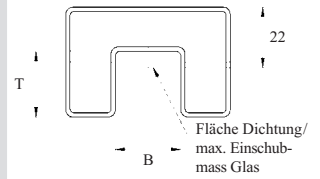

| für Rohr AD<br>pour tube DE<br>Ø mm | Lager<br>stock<br>V2A | Lager<br>stock<br>V4A | Dicke<br>épaisseur<br>mm | Länge<br>longueur<br>mm | Nut<br>rainure<br>B×T mm |
|-------------------------------------|-----------------------|-----------------------|--------------------------|-------------------------|--------------------------|
| 42,4                                | ☐                     | auf Anfrage           | 1,5                      | 6000                    | 24×24                    |
| 48,3                                | ☐                     | sur demande           | 1,5                      | 6000                    | 27×30                    |

| Abmessungen<br>dimensions<br>mm | Lager<br>stock<br>V2A | Lager<br>stock<br>V4A | Dicke<br>épaisseur<br>mm | Länge<br>longueur<br>mm | Nut<br>rainure<br>B×T mm |
|---------------------------------|-----------------------|-----------------------|--------------------------|-------------------------|--------------------------|
| NEU 20×20                       | ☐                     |                       | 1,5                      | 6000                    | 10×10                    |
| NEU 25×25                       | ☐                     |                       | 1,5                      | 6000                    | 15×15                    |
| NEU 30×30                       | ☐                     |                       | 1,5                      | 6000                    | 15×15                    |
| 40×40                           | ☐                     | auf Anfrage           | 1,5                      | 6000                    | 24×24                    |
| 60×40                           | ☐                     |                       | 1,5                      | 6000                    | 24×24                    |