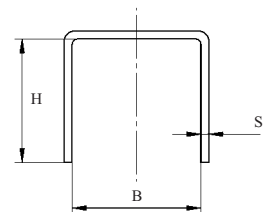

H/B	Dicke épaisseur	CHF/m CHF/m	CHF/m CHF/m	Länge longueur
mm	S mm	V2A	V4A	mm
NEU 24/24	1,5	37.40	auf Anfrage	6000
24/24	3,0	53.30	sur demande	6000
NEU 30/27	3,0	78.80	auf Anfrage	6000

H/B	CHF/m CHF/m	CHF/m CHF/m	Dicke épaisseur	Länge longueur
mm	ALU, roh ALU, brut	ALU, eloxiert ALU, anodisé	S mm	mm
23/24	auf Anfrage	19.80	1,5	6000