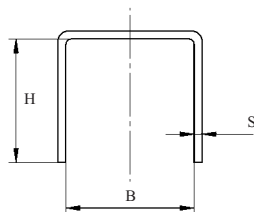

H/B	Dicke épaisseur	CHF/m CHF/m	CHF/m CHF/m	Länge longueur
mm	S mm	V2A	V4A	mm
NEU 24/24	1,5	37.40	auf Anfrage	6000
24/24	3,0	53.30	sur demande	6000
NEU 30/27	3,0	78.80	auf Anfrage	6000

H/B	CHF/m CHF/m	CHF/m CHF/m	Dicke épaisseur	Länge longueur
mm	ALU, roh ALU, brut	ALU, eloxiert ALU, anodisé	S mm	mm
23/24	auf Anfrage	19.80	1,5	6000