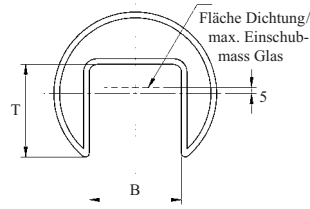

| für Rohr AD<br>pour tube DE<br>Ø mm | Lager<br>stock<br>V2A | Lager<br>stock<br>V4A | Dicke<br>épaisseur<br>mm | Länge<br>longueur<br>mm | Nut<br>rainure<br>B×T mm |
|-------------------------------------|-----------------------|-----------------------|--------------------------|-------------------------|--------------------------|
| 42,4                                | ☐                     | auf Anfrage           | 1,5                      | 6000                    | 24×24                    |
| 48,3                                | ☐                     | sur demande           | 1,5                      | 6000                    | 27×30                    |

| Abmessungen<br>dimensions<br>mm | Lager<br>stock<br>V2A | Lager<br>stock<br>V4A | Dicke<br>épaisseur<br>mm | Länge<br>longueur<br>mm | Nut<br>rainure<br>B×T mm |
|---------------------------------|-----------------------|-----------------------|--------------------------|-------------------------|--------------------------|
| NEU 20×20                       | ☐                     |                       | 1,5                      | 6000                    | 10×10                    |
| NEU 25×25                       | ☐                     |                       | 1,5                      | 6000                    | 15×15                    |
| NEU 30×30                       | ☐                     |                       | 1,5                      | 6000                    | 15×15                    |
| 40×40                           | ☐                     | auf Anfrage           | 1,5                      | 6000                    | 24×24                    |
| 60×40                           | ☐                     |                       | 1,5                      | 6000                    | 24×24                    |