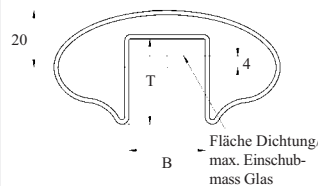

Nutrohre / Tubes de fond de gorge

Nutrohr oval, geschliffen Korn 240/320
Tube de fond de gorge ovale, meulé grain 240/320

Doppelnutrohr, geschliffen Korn 240/320
Tube de fond de gorge double, meulé grain 240/320

Abmessungen dimensions mm	Lager stock V2A	Lager stock V4A	Dicke épaisseur mm	Länge longueur mm	Nut rainure B×T mm
80×40	☐	auf Anfrage	1,5	6000	27×30

für Rohr AD pour tube DE Ø mm	Lager stock V4A	Dicke épaisseur mm	Länge longueur mm	Nut rainure B×T mm
48,3	☐	1,5	6000	27×18,7

☐ = Vorrat/stock

GN-6002 (R-9802)

Kantenschutzprofil, geschliffen Korn 240/320
Profil de protection, meulé grain 240/320

***GN-6008 (R-9803)

Aluminium-Kantenschutzprofil
Profil de protection en aluminium